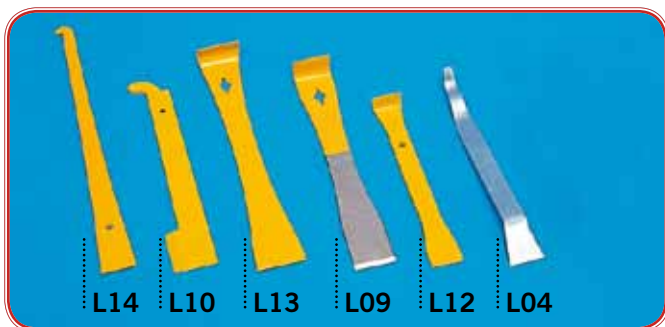

## SCHEDA TECNICA M34 MANTICE PER AFFUMICATORE

- Mantice in gomma siliconica, rinforzato interamente con nervature (disponibile anche come ricambio R18)
- Guanciali in nylon, caricato con fibre di vetro, resistente al calore
- Valvola di aspirazione in silicone
- Guanciale posteriore, predisposto con prefiori per avvitare il corpo all'affumicatore - adattabile su qualsiasi modello
- Convogliatore di aria
- Volume d'aria lt. 1,20
- Peso gr. 300

### COD. DESCRIZIONE

- A02** AFFUMICATORE inox Ø cm. 10  
con protezione con mantice art. M34
- M34** MANTICE in gomma per affumicatori
- R18** RICAMBIO mantice in gomma
- A01** AFFUMICATORE inox Ø cm 10 con mantice art. M34
- A56** AFFUMICATORE CON BECCO ALTO  
cm 24 inox Ø cm 10  
con protezionee mantice - art. M34
- A57** AFFUMICATORE CON BECCO ALTO  
cm 18 inox Ø cm 10  
con protezione e mantice - art. M34
- P11** PROTEZIONE per affumicatori in acciaio inox
- A70** AFFUMICATORE INOX Ø 10  
con protezione e mantice - art. M34  
incluso contenitore cilindrico per apidou
- A71** AFFUMICATORE INOX Ø 8  
con protezione e mantice - art. M34  
incluso contenitore cilindrico per apidou

## Abbigliamento ed accessori

**M50  
Cerniere  
con prese  
ad anello**

**M50  
Particolare  
dell'elastico  
regolabile alla vita**

**M50  
Velcro e cerniere,  
per una maggiore  
tenuta e sicurezza**

- COD. DESCRIZIONE**
- M50** MASCHERA quadrata a camiciotto in rete, con cerniera anteriore per apertura totale e due tasche - taglia L-XL-XXL