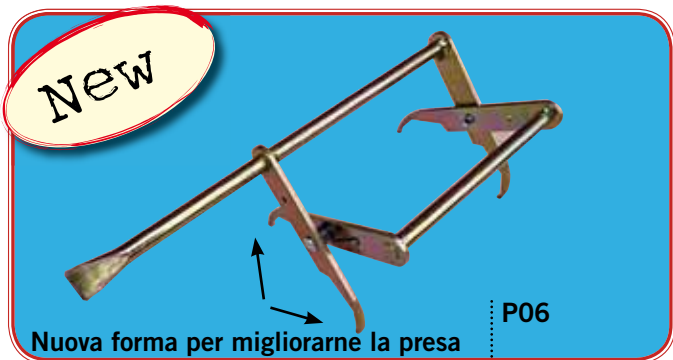

## SCHEDA TECNICA M34 MANTICE PER AFFUMICATORE

- Mantice in gomma siliconica, rinforzato interamente con nervature (disponibile anche come ricambio R18)
- Guanciali in nylon, caricato con fibre di vetro, resistente al calore
- Valvola di aspirazione in silicone
- Guanciale posteriore, predisposto con prefiori per avvitare il corpo all'affumicatore - adattabile su qualsiasi modello
- Convogliatore di aria
- Volume d'aria lt. 1,20
- Peso gr. 300

### COD. DESCRIZIONE

- A02** AFFUMICATORE inox Ø cm. 10  
con protezione con mantice art. M34
- M34** MANTICE in gomma per affumicatori
- R18** RICAMBIO mantice in gomma
- A01** AFFUMICATORE inox Ø cm 10 con mantice art. M34
- A56** AFFUMICATORE CON BECCO ALTO  
cm 24 inox Ø cm 10  
con protezionee mantice - art. M34
- A57** AFFUMICATORE CON BECCO ALTO  
cm 18 inox Ø cm 10  
con protezione e mantice - art. M34
- P11** PROTEZIONE per affumicatori in acciaio inox
- A70** AFFUMICATORE INOX Ø 10  
con protezione e mantice - art. M34  
incluso contenitore cilindrico per apidou
- A71** AFFUMICATORE INOX Ø 8  
con protezione e mantice - art. M34  
incluso contenitore cilindrico per apidou

## Abbigliamento ed accessori

**M50  
Cerniere  
con prese  
ad anello**

**M50  
Particolare  
dell'elastico  
regolabile alla vita**

**M50  
Velcro e cerniere,  
per una maggiore  
tenuta e sicurezza**

- COD. DESCRIZIONE**
- M50** MASCHERA quadrata a camiciotto in rete, con cerniera anteriore per apertura totale e due tasche - taglia L-XL-XXL